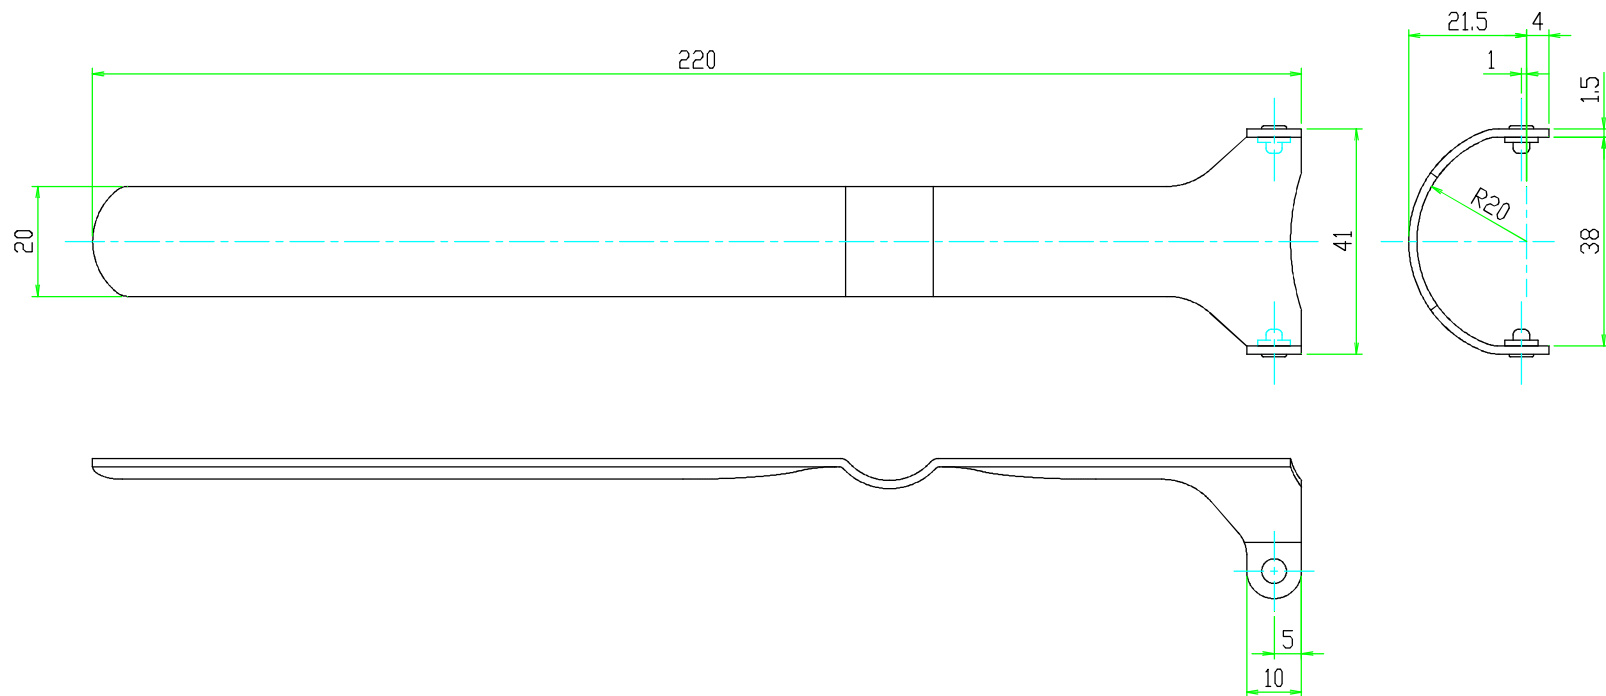

# ASG EH2 Series Long Lever Switch

Model	Rev No.
ASG-EH2-LS02	00 (2009.06.27)

[www.asg-jergens.com](http://www.asg-jergens.com)

(888) 486-6163